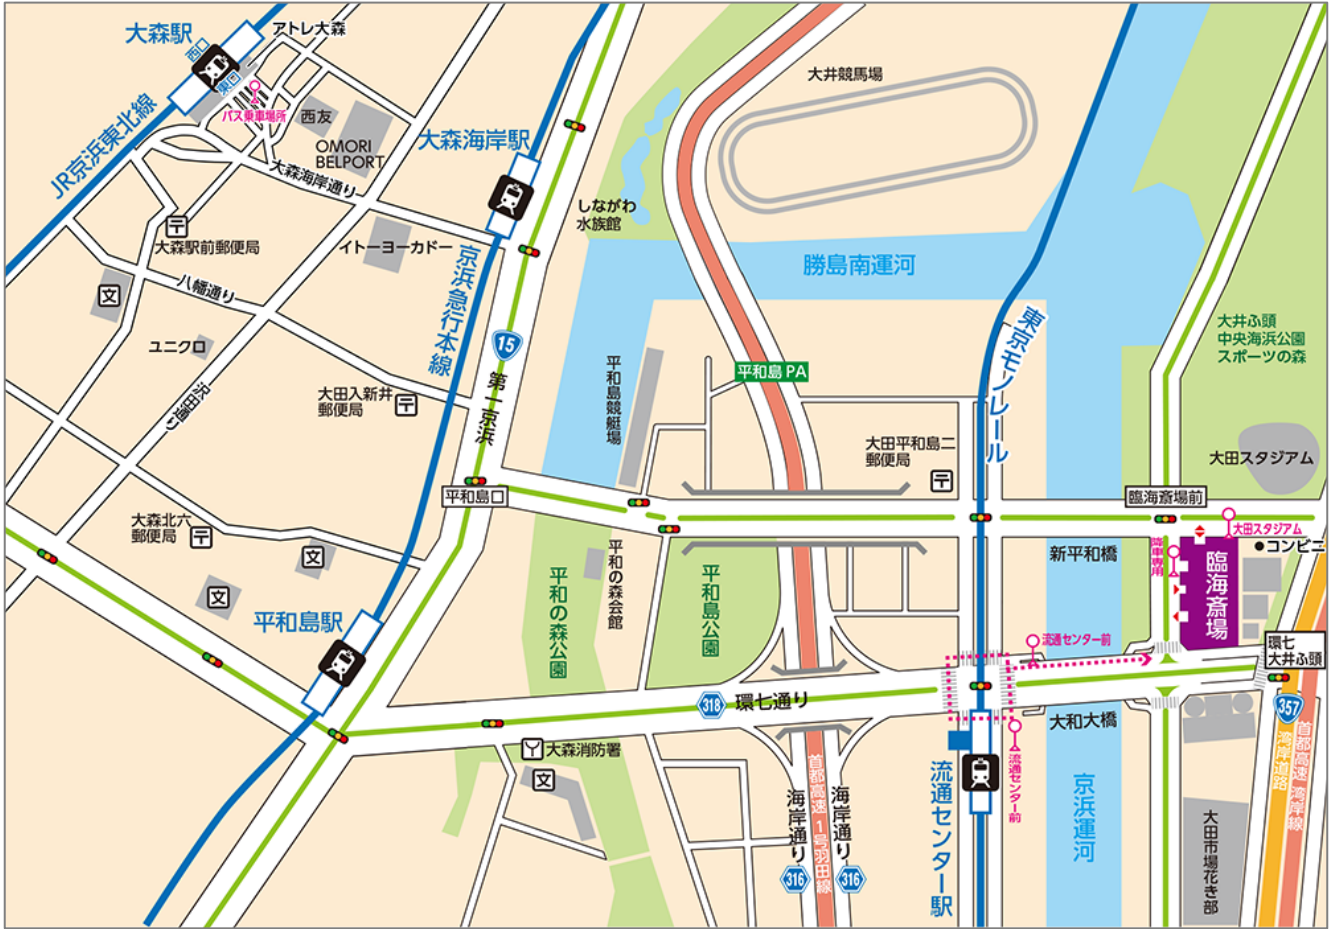

# 臨海斎場マップ

## 流通センター方面より徒歩でお越しの方へ

大和陸橋は斎場に向かって左側の歩道をお進みください。

右側を進むと「環七大井ふ頭交差点」まで横断歩道がないため遠回りになります。